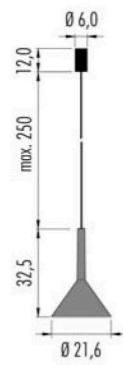

*Club C1 Mono-color*

IP20	©	CE	▽
220-240V	9W	CRI>90	
3C1C.2	L. □	on/off	
■ Led color	Nominal lm	Beam spread	
2 = 2700K	1008	60°	
3 = 3000K	1066		

□	Frame - Struttura	Canopy - Rosone	Wire - Cavo
02	● Black - Nero	Black - Nero	Black - Nero
06	○ White - Bianco	White - Bianco	Black - Nero

Club C2 Mono-color

IP20	©	CE	▽
220-240V	9W	CRI>90	
<b>3C2C.2</b>	L. □	on/off	
■ Led color	Nominal lm	Beam spread	
2 = 2700K	1008	60°	
3 = 3000K	1066		

□	Frame - Struttura	Canopy - Rosone	Wire - Cavo
02 ●	Black - Nero	Black - Nero	Black - Nero
06 ○	White - Bianco	White - Bianco	Black - Nero

Club C3 Mono-color

IP20	©	CE	▽
220-240V	9W	CRI>90	
3C3C.2	L. □	on/off	
■ Led color	Nominal lm	Beam spread	
2 = 2700K	1008	60°	
3 = 3000K	1066		

□	Frame - Struttura	Canopy - Rosone	Wire - Cavo
02	● Black - Nero	Black - Nero	Black - Nero
06	○ White - Bianco	White - Bianco	Black - Nero