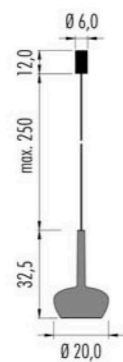

*Club C1 Mono-color*

IP20	©	CE	▽
220-240V	9W	CRI>90	
3C1C.2	L. □	on/off	
■ Led color	Nominal lm	Beam spread	
2 = 2700K	1008	60°	
3 = 3000K	1066		

□	Frame - Struttura	Canopy - Rosone	Wire - Cavo
02	● Black - Nero	Black - Nero	Black - Nero
06	○ White - Bianco	White - Bianco	Black - Nero

Club C2 Mono-color

IP20	©	CE	▽
220-240V	9W	CRI>90	
<b>3C2C.2</b>	L. □	on/off	
■ Led color	Nominal lm	Beam spread	
2 = 2700K	1008	60°	
3 = 3000K	1066		

□	Frame - Struttura	Canopy - Rosone	Wire - Cavo
02 ●	Black - Nero	Black - Nero	Black - Nero
06 ○	White - Bianco	White - Bianco	Black - Nero

Club C3 Mono-color

IP20	©	CE	▽
220-240V	9W	CRI>90	
3C3C.2	L. □	on/off	
■ Led color	Nominal lm	Beam spread	
2 = 2700K	1008	60°	
3 = 3000K	1066		

□	Frame - Struttura	Canopy - Rosone	Wire - Cavo
02	● Black - Nero	Black - Nero	Black - Nero
06	○ White - Bianco	White - Bianco	Black - Nero