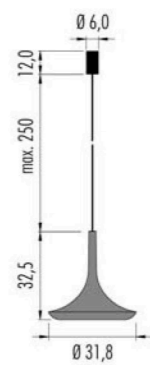

*Club C1 Mono-color*

IP20	©	CE	▽
220-240V	9W	CRI>90	
3C1C.2	L. □	on/off	
■ Led color	Nominal lm	Beam spread	
2 = 2700K	1008	60°	
3 = 3000K	1066		

□	Frame - Struttura	Canopy - Rosone	Wire - Cavo
02	● Black - Nero	Black - Nero	Black - Nero
06	○ White - Bianco	White - Bianco	Black - Nero

Club C2 Mono-color

IP20	©	CE	▽
220-240V	9W	CRI>90	
<b>3C2C.2</b>	L. □	on/off	
■ Led color	Nominal lm	Beam spread	
2 = 2700K	1008	60°	
3 = 3000K	1066		

□	Frame - Struttura	Canopy - Rosone	Wire - Cavo
02 ●	Black - Nero	Black - Nero	Black - Nero
06 ○	White - Bianco	White - Bianco	Black - Nero

Club C3 Mono-color

IP20	©	CE	▽
220-240V	9W	CRI>90	
3C3C.2	L. □	on/off	
■ Led color	Nominal lm	Beam spread	
2 = 2700K	1008	60°	
3 = 3000K	1066		

□	Frame - Struttura	Canopy - Rosone	Wire - Cavo
02	● Black - Nero	Black - Nero	Black - Nero
06	○ White - Bianco	White - Bianco	Black - Nero